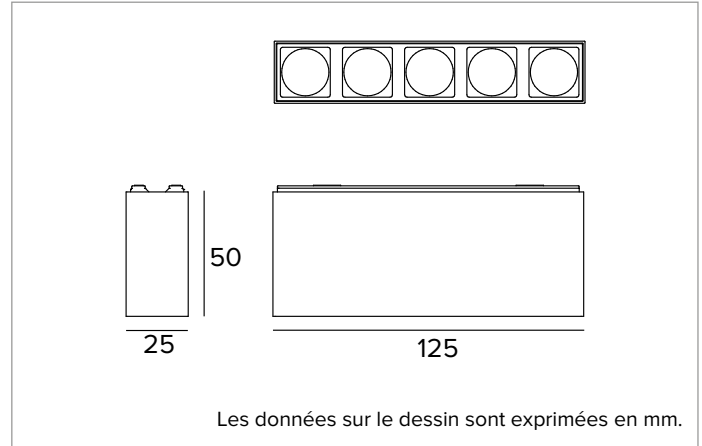

2T0077DD | OZ Module d'éclairage - Multiple

Modules lumineux multiples à LED magnétiques, alimentés en très basse tension, fixes

		3500K	H(m)	D(m)	Emax(lx)
		Ra90		41°	
		Fixture Power	8W	1	0.75 876
		Source Flux	674lm	2	1.50 219
		Fixture Flux	487lm	3	2.26 97
		Efficacy	59lm/W	4	3.01 55
TS1840	Imax=1300cd/klm	Imax	876cd	5	3.76 35

SOURCE

Émetteur LED haute efficacité Ra90.

La classe d'efficacité énergétique du produit : F

Puissance nominale : 7,3W

Flux nominal : 674lm

Indice de rendu des couleurs : 90

Rf : 91,4

Rg : 103,9

CCT nominale : 3500K

SDCM : 2

Durée utile (L80/B10) : >50000h tq +25°C

CARACTÉRISTIQUES DE L'ÉCLAIRAGE

Groupe optique medium wide flood avec lentille en acrylique et carter en polycarbonate noir. L'appareil peut être installé dans les lieux de travail UGR<19 (EN 12464-1).

Corps en aluminium moulé sous pression blanc. Appareil multiple fixe, 125x25mm.

Couleur et finition : Blanc platre

Dimensions : 25x125mm

Poids : 0,13Kg

Version : 5X DIGITAL DIMMING

Degré de protection : IP20